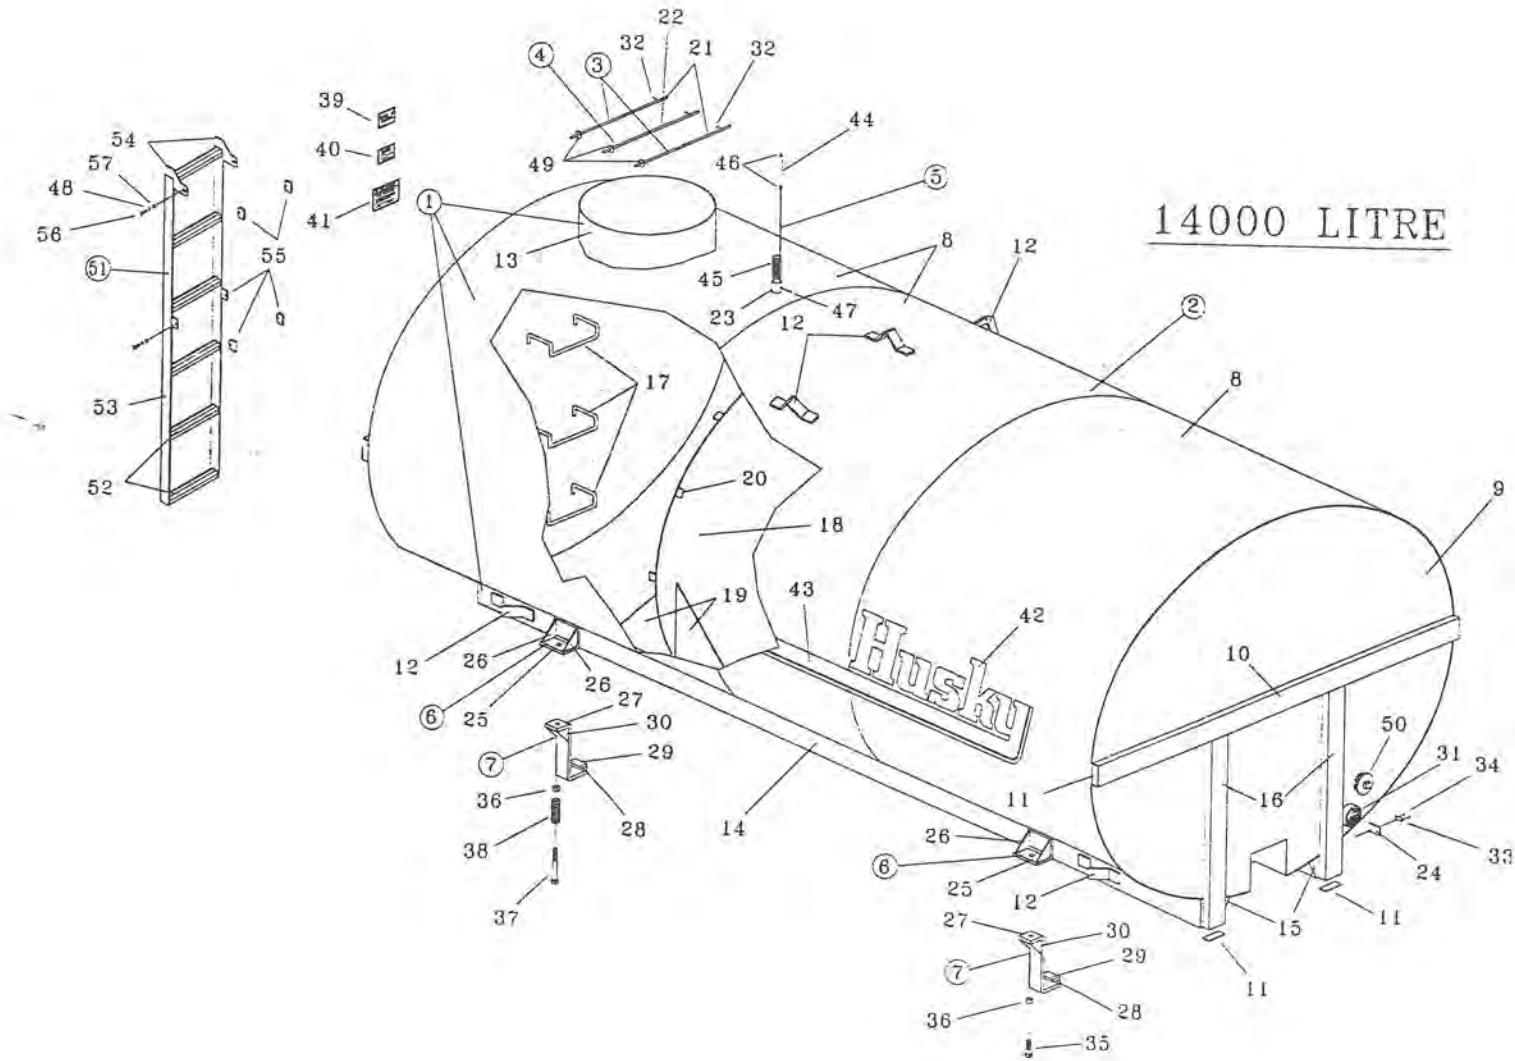

14000L TM 'E' TANK

<u>Key</u>	<u>Parts Number</u>	<u>Description</u>	<u>Qty</u>
1	384-01-00-000	14000 L Tank.Sill & Funnel Assy	1
2	330-66-21-000	14000 L Tank Assy	1
3	364-47-00-000	Short Safety Bar Assy	2
4	364-49-00-000	Long Safety Bar Assy	1
5	340-62-00-000	Husky Flag Kit	1
6	316-22-00-000	Hold Down Bracket Assy	4
7	316-24-00-000	Hold Down Assy	4
8	330-66-21-255	14000 L Tank Shell	3