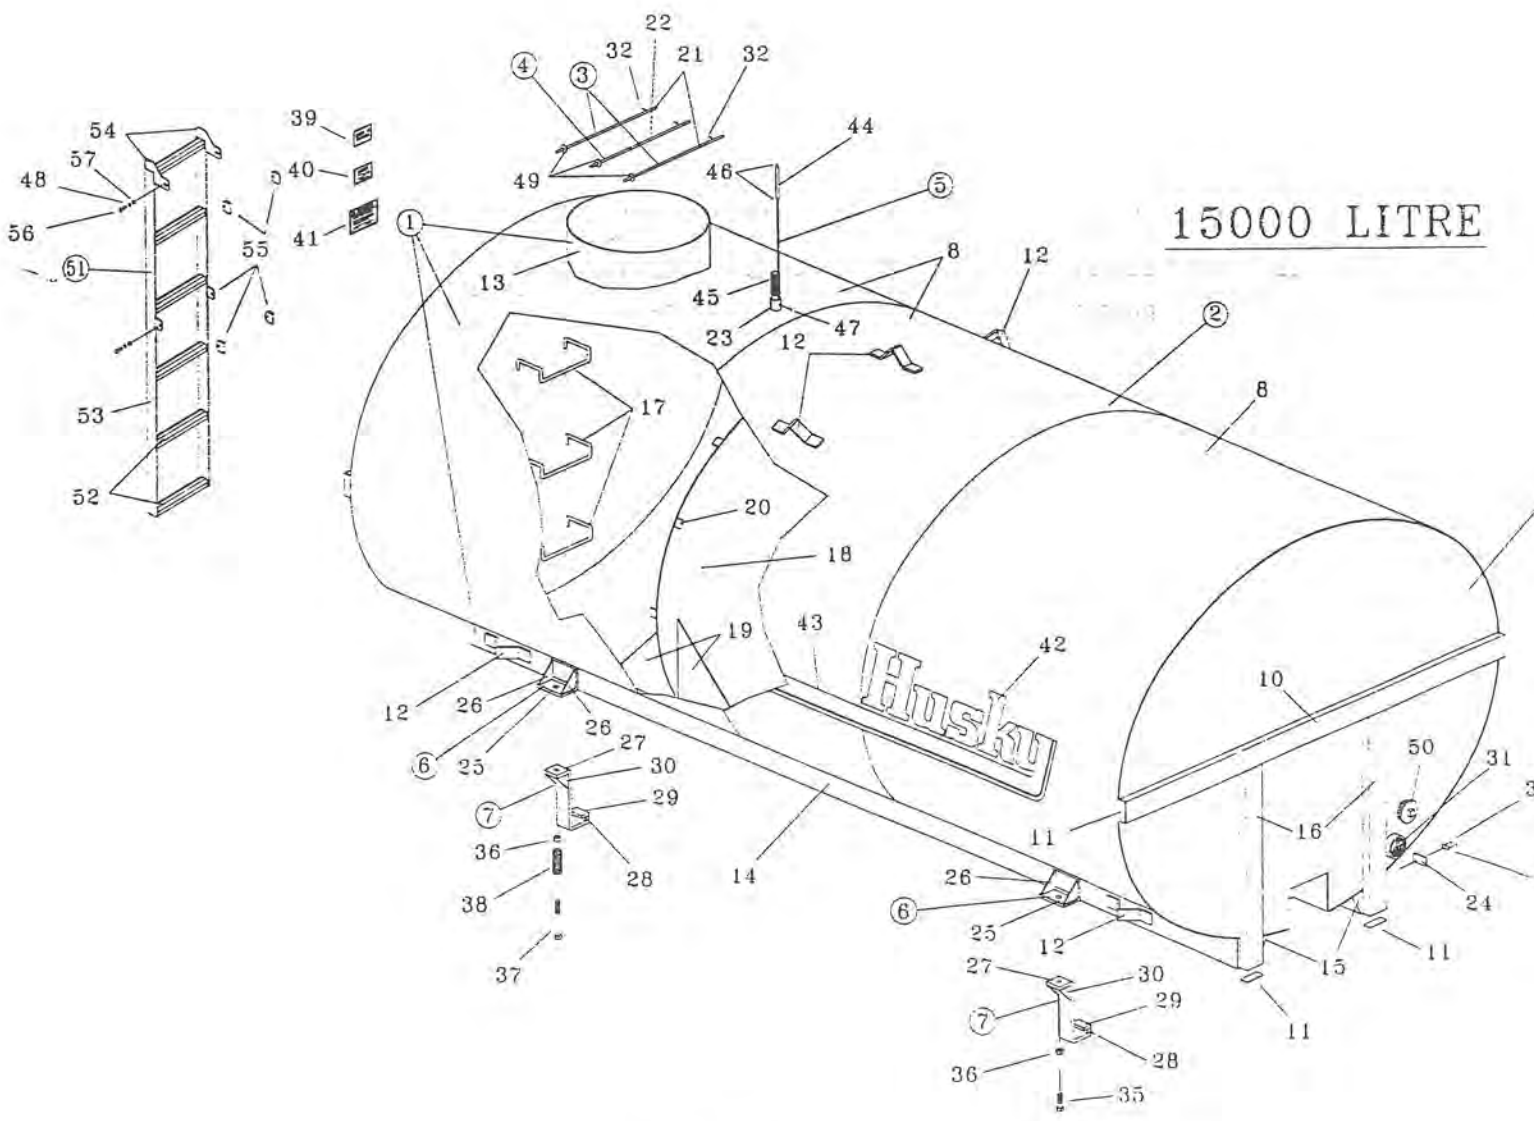

15000L TM 'E' TANK

<u>Key</u>	<u>Parts Number</u>	<u>Description</u>	<u>Qty</u>
1	385-01-00-000	15000 L Tank.Sill & Funnel Assy	1
2	335-01-01-000	15000 L Tank Assy	1
3	364-47-00-000	Short Safety Bar Assy	2
4	364-49-00-000	Long Safety Bar Assy	1
5	340-62-00-000	Husky Flag Kit	1
6	316-22-00-000	Hold Down Bracket Assy	4
7	316-24-00-000	Hold Down Assy	4
8	335-01-01-002	15000 L Tank Shell	3