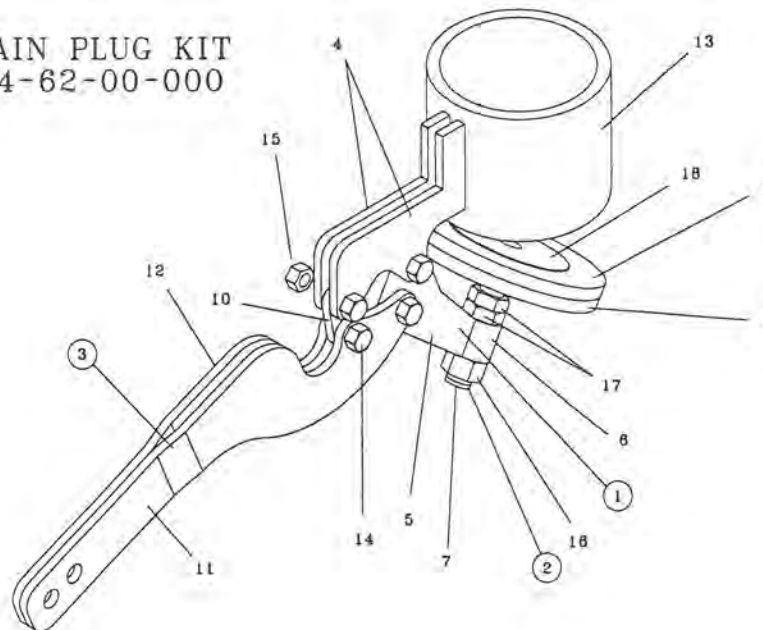

DRAIN PLUG KIT

<u>Keys</u>	<u>Parts Number</u>	<u>Description</u>	<u>Qty</u>
1	364-62-01-000	Drain Plug Sleeve Assy	1
2	364-62-04-000	Plug Assy	1
3	364-62-03-000	Handle Assy	1
4	364-62-00-199	Housing Brkt	2
5	364-62-01-200	Sleeve Linkage	1
6	364-62-01-201	Sleeve	1
7	364-62-02-202	Adjustment Rod	1
8	364-62-02-203	Plug Plate	1
9	364-62-02-204	Plug Rubber	1
10	364-62-00-205	Short Linkage	1
11	364-62-03-206	Lh Handle	1
12	364-62-03-207	Rh Handle	1
13	364-01-03-110	Drain Pipe	1
14	R08176	1/4-20 Unc X 7/8 Short Thrd Bolt	4
15	R08048	1/4-20 Lock Nut	4
16	R07885	1/2-13 Unc Hex Nyloc Nut	1
17	R08046	1/2-13 Unc Jam Nut	3
18	364-62-04-370	Plug Washer	1

DRAIN PLUG KIT
364-62-00-000